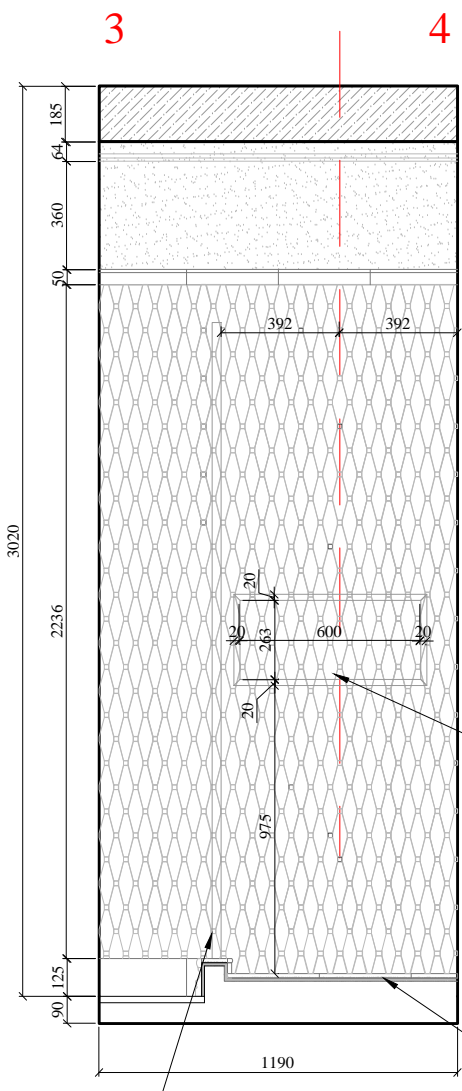

ООО "Студия архитектуры ПРЕДМЕТ"
г. Москва, пер.Малый Власьевский, д.12
+7(495) 984 87 02

Развертка стен 108 Ванная

Условные обозначения

-  -гипсокартон по мет. каркасу
-  -карниз потолочный- полиуретан
Ocas Luxxus C331 H64 W135
-  -плинтус - мрамор Lithos
Zoccolo H125 14шт
-  -молдинг Lithos P5 Cornicce H50
31шт
-  -молдинг на нишу Lithos Torello
H20 4шт
-  -плинтус в душе мрамор Lithos
Matita H15 12шт
-  -разрез встроенной/корпусной
мебели
-  -плитка стены Lithos Longoctagon
Grande 19м.кв.
-  -плитка пол Lithos Longoctagon
Piccolo 6.5м.кв.
-  -покраска

плитку класть после установки
наличников

стеклянная перегородка

ниша
молдинг
Torello h=20

плинтус
Matita h=15

Заказчик	
Руководитель проекта	Ситникова Олеся
Дизайнер	Бахметова Анна
Менеджер	Стебакова Юлия

Квартира	
Шифр	Адрес: г. Москва, ул. Мосфильмовская. д.70, кв.730, 10 этаж

Развертка стен 108 Ванная

Масштаб	Лист	Листов
1:25	40	55