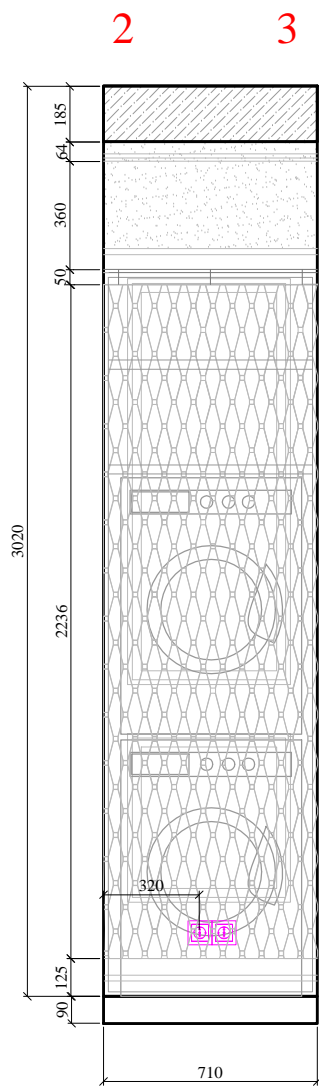

ООО "Студия архитектуры ПРЕДМЕТ"
г. Москва, пер.Малый Власьевский, д.12
+7(495) 984 87 02

Развертка стен 108 Ванная

Условные обозначения

-  -гипсокартон по мет. каркасу
-  -карниз потолочный- полиуретан
Ocas Luxxus C331 H64 W135
-  -плинтус - мрамор Lithos
Zoccolo H125 14шт
-  -молдинг Lithos P5 Cornicce H50
31шт
-  -молдинг на нишу Lithos Torello
H20 4шт
-  -плинтус в душе мрамор Lithos
Matita H15 12шт
-  -разрез встроенной/корпусной
мебели
-  -плитка стены Lithos Longoctagon
Grande 19м.кв.
-  -плитка пол Lithos Longoctagon
Piccolo 6.5м.кв.
-  -покраска

плитку класть после установки
наличников

стеклянная перегородка

ниша
молдинг
Torello h=20

плинтус
Matita h=15

Заказчик	
Руководитель проекта	Ситникова Олеся
Дизайнер	Бахметова Анна
Менеджер	Стебакова Юлия

Квартира	
Шифр	Адрес: г. Москва, ул. Мосфильмовская. д.70, кв.730, 10 этаж

Развертка стен 108 Ванная

Масштаб	Лист	Листов
1:25	40	55