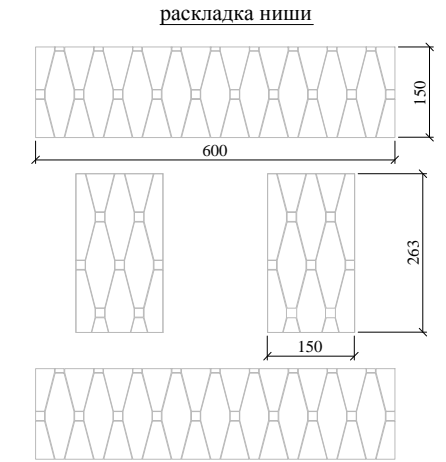

плитку класть после установки
наличников

стеклянная перегородка

ниша
молдинг
Torello h=20

плинтус
Matita h=15

Заказчик	
Руководитель проекта	Ситникова Олеся
Дизайнер	Бахметова Анна
Менеджер	Стебакова Юлия

Квартира	
Шифр	Адрес: г. Москва, ул. Мосфильмовская. д.70, кв.730, 10 этаж

Развертка стен 108 Ванная

Масштаб	Лист	Листов
1:25	40	55