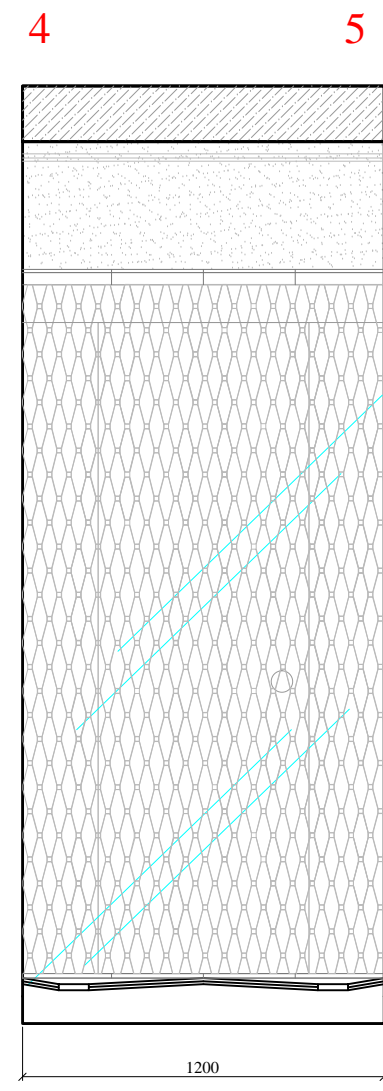

плитку класть после установки
наличников

стеклянная перегородка

ниша
молдинг
Torello h=20

плинтус
Matita h=15

Заказчик	
Руководитель проекта	Ситникова Олеся
Дизайнер	Бахметова Анна
Менеджер	Стебакова Юлия

Квартира	
Шифр	Адрес: г. Москва, ул. Мосфильмовская. д.70, кв.730, 10 этаж

Развертка стен 108 Ванная

Масштаб	Лист	Листов
1:25	40	55