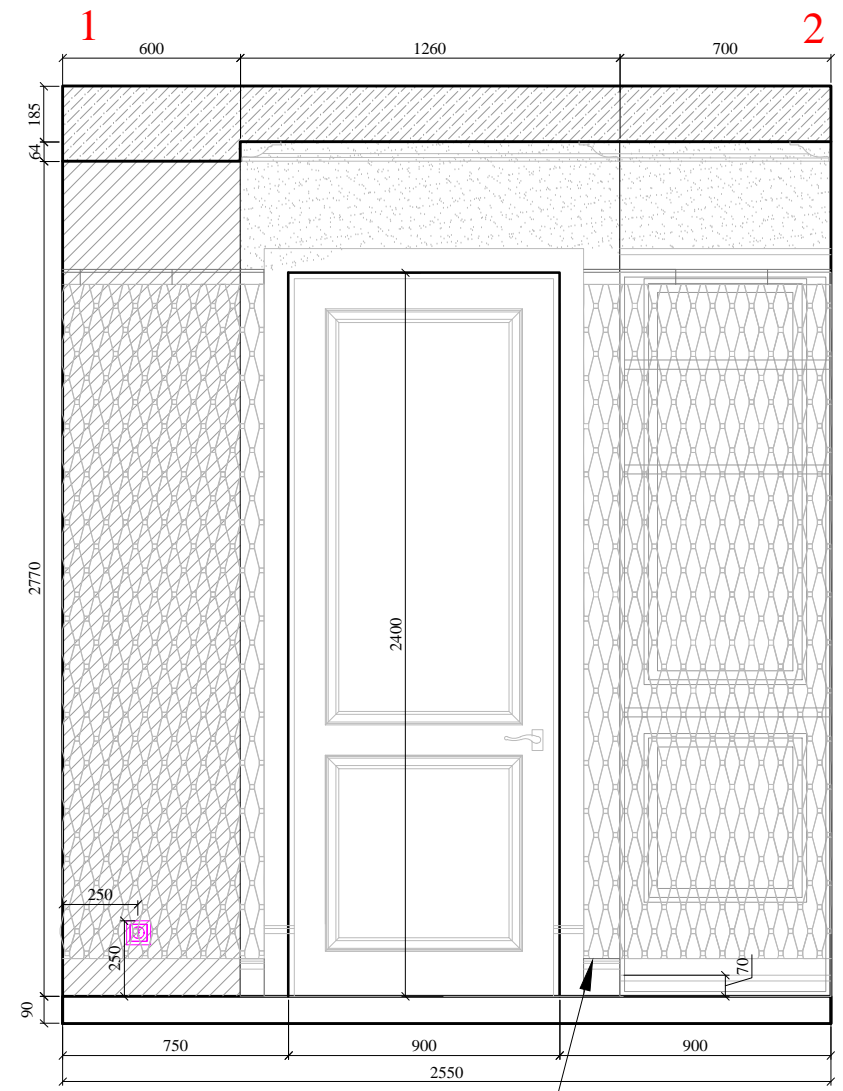

ООО "Студия архитектуры ПРЕДМЕТ"
г. Москва, пер.Малый Власьевский, д.12
+7(495) 984 87 02

Развертка стен 108 Ванная

Условные обозначения

-  -гипсокартон по мет. каркасу
-  -карниз потолочный- полиуретан
Ocas Luxxus C331 H64 W135
-  -плинтус - мрамор Lithos
Zoccolo H125 14шт
-  -молдинг Lithos P5 Cornicce H50
31шт
-  -молдинг на нишу Lithos Torello
H20 4шт
-  -плинтус в душе мрамор Lithos
Matita H15 12шт
-  -разрез встроенной/корпусной
мебели
-  -плитка стены Lithos Longoctagon
Grande 19м.кв.
-  -плитка пол Lithos Longoctagon
Piccolo 6.5м.кв.
-  -покраска

плитку класть после установки
наличников

стеклянная перегородка

ниша
молдинг
Torello h=20

плинтус
Matita h=15

Заказчик	
Руководитель проекта	Ситникова Олеся
Дизайнер	Бахметова Анна
Менеджер	Стебакова Юлия

Квартира	
Шифр	Адрес: г. Москва, ул. Мосфильмовская. д.70, кв.730, 10 этаж

Развертка стен 108 Ванная

Масштаб	Лист	Листов
1:25	40	55